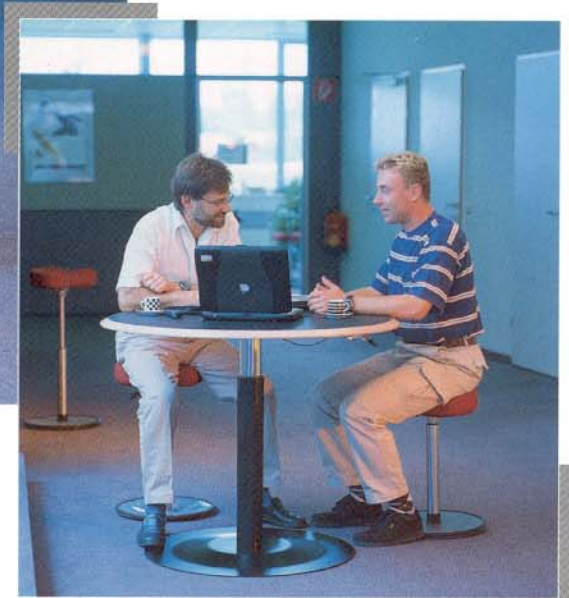

Office

Kommunikation *auf*

Der dynamische Wechsel zwischen Sitzen, Stehen und Bewegen entlastet Wirbelsäule und Bandscheiben. Der Energiekreislauf wird aktiviert. Konzentrierter und erfolgreicher arbeiten!

- aktive Besprechungsinsel
- Schreibtischergänzung
- flexibles PC-Terminal

Kreative Lösungen im kurzen Team-Gespräch in aktiver Haltung. Entscheidungen erfordern Flexibilität und Stehvermögen!

Twister 2

Die neue Drehstuhldimension

Mehr Höhe, Dynamik und Bewegung.

Flexibel gelagerte Sattelsitzform.

Gaslift mit extra hohem Verstellbereich - bis zum Stehsitzen.

Fußkreuz in hochwertigem Alu-Druckguss, poliert oder schwarz beschichtet.

Bewegung & Variation

Höhenverstellung von Wipp-Sitz, Twister und Top-Table sind optimal aufeinander abgestimmt. **Ein innovatives Gesamtkonzept.**

Die körpergerechte Rückenlehne ist in Höhe und Tiefe verstellbar, stützt am richtigen Punkt und gibt größte Bewegungsfreiheit im Schulter- und Armbereich.