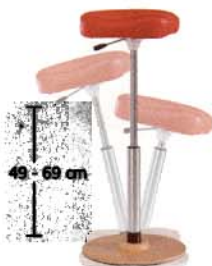

## Wipp-Sitz 2

Der dynamische Stehsitz

Gesunde Balance im Körperlot. Lädt ein zur Veränderung der Sitzhaltungen und erweitert den Aktionsradius.

## Twister 2

Der anpassungsfähige Drehstuhl

Freies, entspanntes Arbeiten im Sitzen. Rundum elastisch und beweglich. Ideal für alle Arbeitsebenen.

## Top-Table

Der multifunktionale Tisch

Variable Anwendung im Sitzen oder Stehen. Einfache Hand- oder Fußverstellung. Teleskopstandsäule mit Gaslift: schwarz oder chrom. Außergewöhnliche Stabilität.