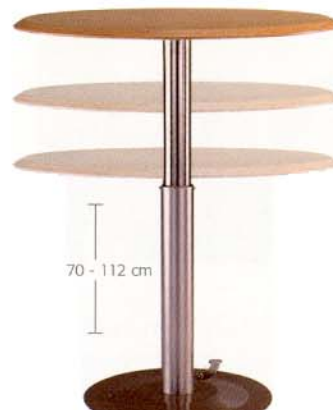

## Top-Table

Der multifunktionale Tisch

Variable Anwendung im Sitzen oder Stehen. Einfache Hand- oder Fußverstellung. Teleskopstandsäule mit Gaslift: schwarz oder chrom. Außergewöhnliche Stabilität.